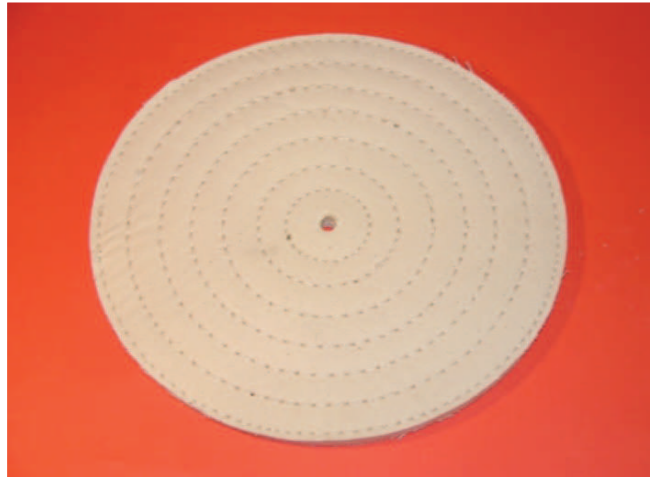

## **Discos Sisal Tela Recosidos**

DESCRIPCION	CODIGO
D S CPTO ESP 60 X 8	DSTR0608
D S CPTO ESP 70 X 8	DSTR0708
D S CPTO ESP 80 X 8	DSTR0808
D S CPTO ESP 90 X 8	DSTR0908
D S CPTO ESP 100 X 8	DSTR1008
D S CPTO ESP 125 X 8	DSTR1258
D S CPTO ESP 120 X 8	DSTR1208
D S CPTO ESP 130 X 8	DSTR1308
D S CPTO ESP 150 X 8	DSTR1508
D S CPTO ESP 150 X 14 ó 20	DSTR1514
D S CPTO ESP 170 X 8	DSTR1708
D S CPTO ESP 180 X 8	DSTR1808
D S CPTO ESP 190 X 8	DSTR1908
D S CPTO ESP 200 X 8	DSTR2008
D S CPTO ESP 200 X 14 ó 20	DSTR2014
D S CPTO ESP 230 X 8	DSTR2308
D S CPTO ESP 250 X 8	DSTR2508
D S CPTO ESP 300 X 8	DSTR3008
D S CPTO ESP 350 X 8	DSTR3508
D S CPTO ESP 400 X 8	DSTR4008

**Nota: El disco se fabrica con agujero 8 mm., cualquier otra medida se incrementará el coste**